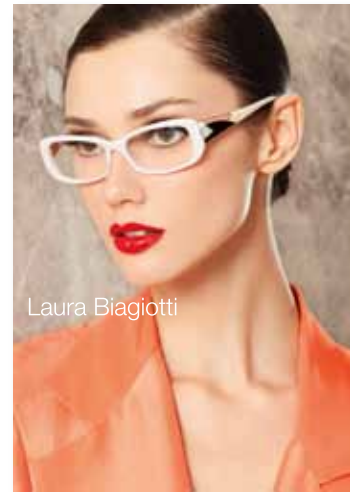

XXL

Laura Biagiotti

OCCHIALI

p.o.p.
2011

Cartello vetrina
Counter card
Cod. 721010050
33x48 cm
Mod. LBK013 EVL

Cartello vetrina
Counter card
Cod. 721010060
23x33 cm
Mod. LBM019 XXL

Laura Biagiotti

OCCHIALI