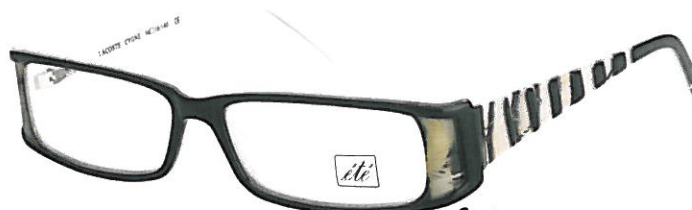

ITALY

Cardinale

CAVAILLON

53 □ 16/135

Malabar

Violetto

Zigolo

Mandarino

LACOSTE

56 □ 16/140

Zigolo

Macao

Cygne

Mandarino

ITALY

Cardinale

Pernice

EZE

53 □ 16/135

Zigolo

Cygne

Faraona

Germano

THEUS